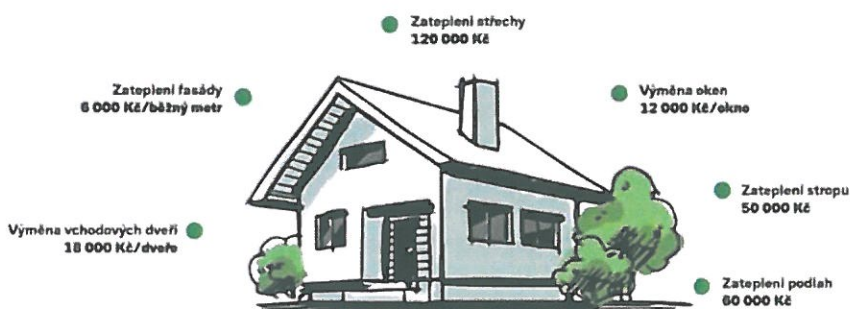

nová

zelená

úsporám

light

Pomůžeme Vám s vyřízením dotace

MAS Sdružení Růže z.s. Vám nabízí pomoc při vyřizování žádosti o dotaci. Pro více informací se obraťte přímo na nás.

Jste majitelem rodinného domu a všichni členové domácnosti pobíráte starobní důchod nebo invalidní důchod 3. stupně, nebo někdo ve Vaší domácnosti od 12.9.2022 pobíral/pobírá příspěvek na bydlení?

Využijte nabídku podpory v programu Nová zelená úsporám Light - pro nízkopříjmové domácnosti - Rodinné domy.

Můžete získat finanční podporu až do výše 150 000 Kč.

Lze čerpat na:

Zateplení podlahy na zemině nebo nad nevytápěným suterénem

Zateplení fasády

Zateplení střechy

Zateplení stropů pod půdou

Výměnu oken

Výměnu vchodových dveří

Kam se obrátit?

Lucie Kolářová: 773 370 895

Adéla Pixová: 774 743 470

www.mas.sdruzeniruze.cz